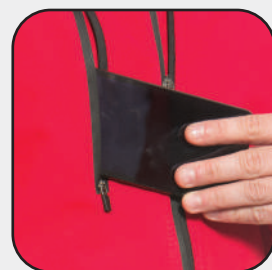

Negro

Rojo

Chaleco Shell

Tela Suave al tacto

Cierre impermeable

Chaleco Shell
SKU Dama: TCHALSHD
SKU Caballero:
TCHALSHC

Composición:
Tela tipo neopreno
poliéster elastano
-Tela suave al tacto
-bolsillos con cierre
impermeable