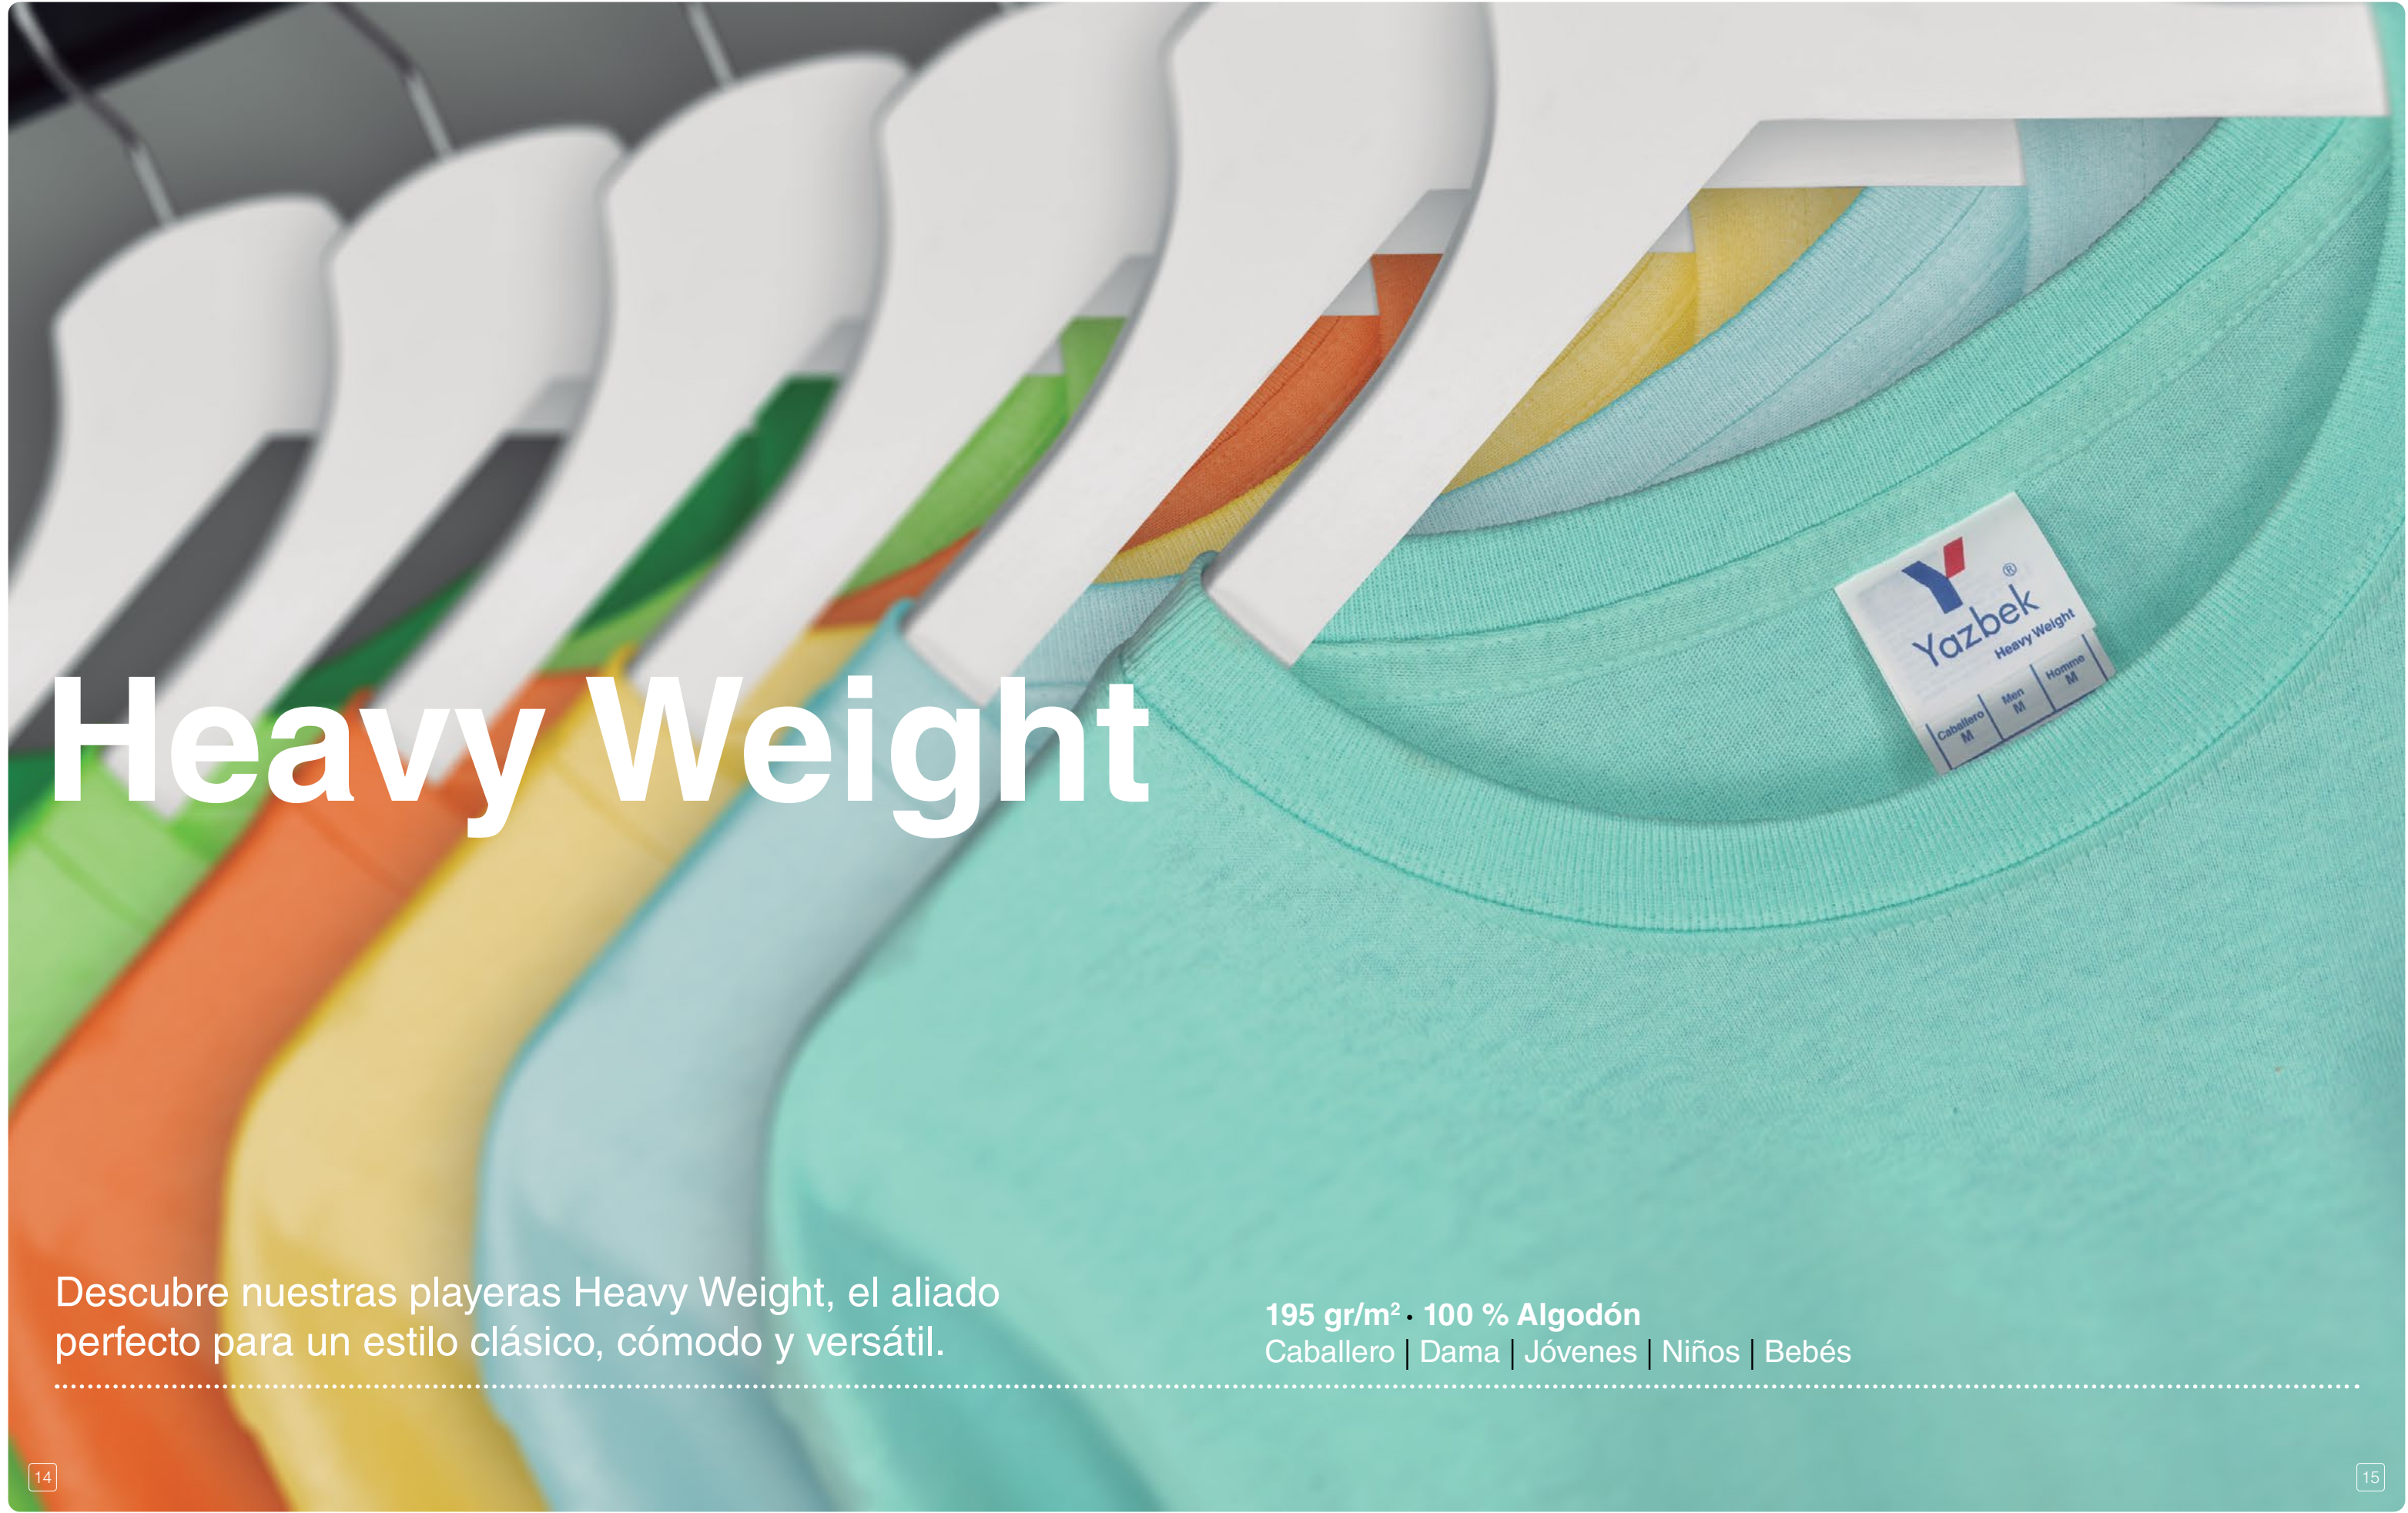

Heavy Weight

Descubre nuestras playeras Heavy Weight, el aliado perfecto para un estilo clásico, cómodo y versátil.

195 gr/m² • 100 % Algodón
Caballero | Dama | Jóvenes | Niños | Bebés